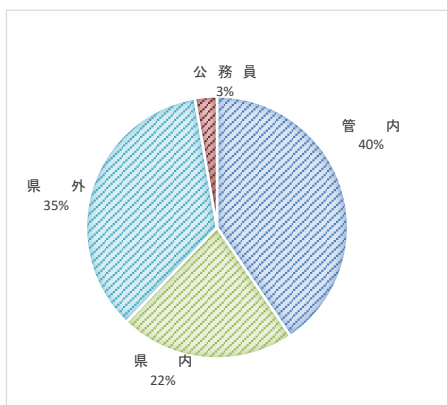

進路別(概況)

令和6年3月卒業生徒 就職・進学状況

進路指導課

令和6年3月5日

現在

		農芸科学		機械電気		情報処理		食物文化		計		
在籍数		7		18		18		20		63		
		男 2	女 5	男 16	女 2	男 8	女 10	男 7	女 13	男 33	女 30	
就職	希望者数	4		16		3		14		37		
			4	14	2	1	2	5	9	20	17	
	内定	管内	4		7		2		2		15	
				4	7		1	1	1	1	9	6
		県内			4		1		3		8	
					3	1		1		3	3	5
	県外			4				9		13		
				3	1			4	5	7	6	
自営・縁故												
公務員			1						1			
			1						1			
内定計	4		16		3		14		37			
		4	14	2	1	2	5	9	20	17		
進学	希望者数	3		2		15		6		26		
		2	1	2		7	8	2	4	13	13	
	合格	大学					5		1		6	
							5			1	5	1
		短大					1		1		2	
								1		1		2
		大学校	2		1						3	
	2		1						3			
専門学校	1		1		9		4		15			
	1	1	1		2	7	2	2	5	10		
合格計	3		2		15		6		26			
	2	1	2		7	8	2	4	13	13		
就職・進学合計	7		18		18		20		63			
	2	5	16	2	8	10	7	13	33	30		

【就職割合】