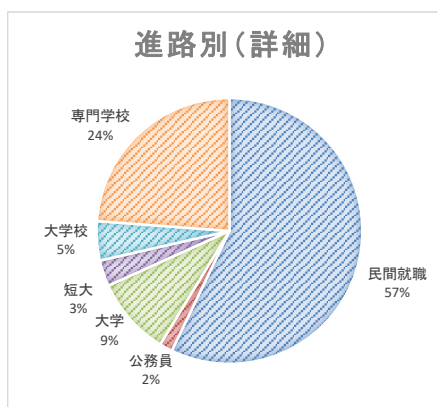

令和6年3月卒業生徒 就職・進学状況

進路指導課

令和6年3月5日

現在

		農芸科学		機械電気		情報処理		食物文化		計		
在籍数		7		18		18		20		63		
		男 2	女 5	男 16	女 2	男 8	女 10	男 7	女 13	男 33	女 30	
就職	希望者数	4		16		3		14		37		
			4	14	2	1	2	5	9	20	17	
	内定	管内	4		7		2		2		15	
				4	7		1	1	1	1	9	6
		県内			4		1		3		8	
					3	1		1		3	3	5
	県外			4				9		13		
				3	1			4	5	7	6	
自営・縁故												
公務員			1						1			
			1						1			
内定計	4		16		3		14		37			
		4	14	2	1	2	5	9	20	17		
進学	希望者数	3		2		15		6		26		
		2	1	2		7	8	2	4	13	13	
	合格	大学					5		1		6	
							5			1	5	1
		短大					1		1		2	
								1		1		2
		大学校	2		1						3	
	2		1						3			
専門学校	1		1		9		4		15			
	1	1	1		2	7	2	2	5	10		
合格計	3		2		15		6		26			
	2	1	2		7	8	2	4	13	13		
就職・進学合計	7		18		18		20		63			
	2	5	16	2	8	10	7	13	33	30		

【就職割合】

【進学割合】

進路別(概況)

進路別(詳細)

令和6年3月卒業生徒 進路先

【管内】

太平洋セメント株式会社大船渡工場（3）  
大船渡市農業協同組合  
株式会社カナムト  
株式会社三栄工業所  
株式会社村上冷凍空調整備  
元正栄北日本水産株式会社  
さいとう製菓株式会社  
サロンド ロワイヤル  
サンコー食品株式会社  
秋刀魚だし黒船  
星和工業株式会社大船渡営業所  
日産プリンス岩手販売株式会社  
有限会社セットアップ