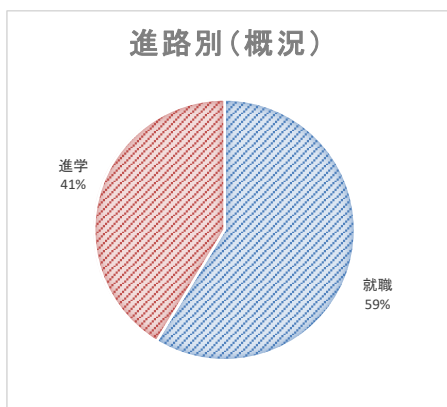

令和6年3月卒業生徒 就職・進学状況

進路指導課

令和6年3月5日

現在

		農芸科学		機械電気		情報処理		食物文化		計		
在籍数		7		18		18		20		63		
		男 2	女 5	男 16	女 2	男 8	女 10	男 7	女 13	男 33	女 30	
就職	希望者数	4		16		3		14		37		
			4	14	2	1	2	5	9	20	17	
	内定	管内	4		7		2		2		15	
				4	7		1	1	1	1	9	6
		県内			4		1		3		8	
					3	1		1		3	3	5
	県外			4				9		13		
				3	1			4	5	7	6	
自営・縁故												
公務員			1						1			
			1						1			
内定計	4		16		3		14		37			
		4	14	2	1	2	5	9	20	17		
進学	希望者数	3		2		15		6		26		
		2	1	2		7	8	2	4	13	13	
	合格	大学					5		1		6	
							5			1	5	1
		短大					1		1		2	
								1		1		2
		大学校	2		1						3	
	2		1						3			
専門学校	1		1		9		4		15			
	1	1	1		2	7	2	2	5	10		
合格計	3		2		15		6		26			
	2	1	2		7	8	2	4	13	13		
就職・進学合計	7		18		18		20		63			
	2	5	16	2	8	10	7	13	33	30