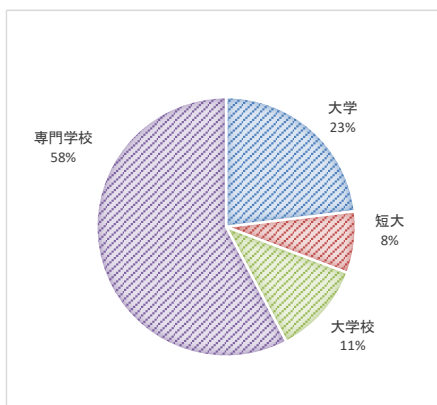

進路別(詳細)

【進学割合】