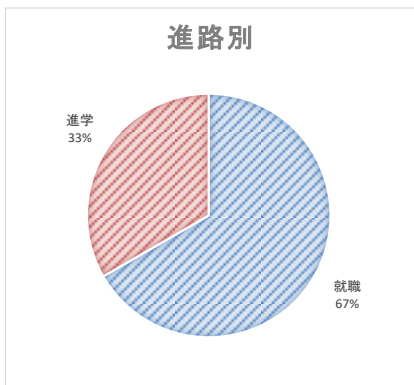

令和3年3月卒業生徒 就職・進学状況

進路指導課

令和4年3月15日 現在

		農芸科学		機械電気		情報処理		食物文化		計	
在籍数		16		40		16		21		93	
		男 10	女 6	男 38	女 2	男 8	女 8	男 6	女 15	男 62	女 31
就職	希望者数	11		36		5		10		62	
		9	2	35	1	3	2	2	8	49	13
	管内	7		15		3		3		28	
		7		15		3			3	25	3
	県内	1		8		1		2		12	
		1		7	1		1	1	1	9	3
	県外	1		12				3		16	
			1	12					3	12	4
	自営・縁故							1		1	
									1		1
公務員	2		1		1		1		5		
	1	1	1		1		1		3	2	
内定計	11		36		5		10		62		
	9	2	35	1	3	2	2	8	49	13	
未定者											
進学	希望者数	5		4		11		11		31	
		1	4	3	1	5	6	4	7	13	18
	大学			1		1		1		3	
				1			1		1	1	2
	短大					3		4		7	
						2	1		4	2	5
	能力開発校等	1								1	
	1								1		
専門学校	4		3		7		6		20		
	4	4	2	1	3	4	4	2	9	11	
合格計	5		4		11		11		31		
	1	4	3	1	5	6	4	7	13	18	
未定者											
未定者合計