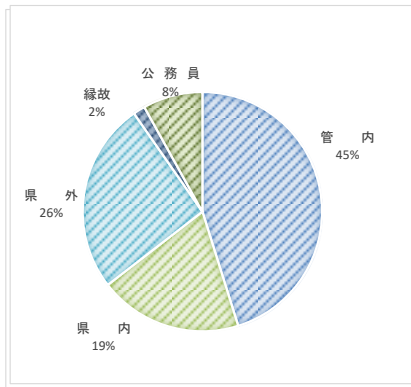

進路別

令和3年3月卒業生徒 就職・進学状況

進路指導課

令和4年3月15日 現在

		農芸科学		機械電気		情報処理		食物文化		計	
在籍数		16		40		16		21		93	
		男 10	女 6	男 38	女 2	男 8	女 8	男 6	女 15	男 62	女 31
就職	希望者数	11		36		5		10		62	
		9	2	35	1	3	2	2	8	49	13
	管内	7		15		3		3		28	
		7		15		3			3	25	3
	県内	1		8		1		2		12	
		1		7	1		1	1	1	9	3
	県外	1		12				3		16	
			1	12					3	12	4
	自営・縁故							1		1	
									1		1
公務員	2		1		1		1		5		
	1	1	1		1		1		3	2	
内定計	11		36		5		10		62		
	9	2	35	1	3	2	2	8	49	13	
未定者											
進学	希望者数	5		4		11		11		31	
		1	4	3	1	5	6	4	7	13	18
	大学			1		1		1		3	
				1			1		1	1	2
	短大					3		4		7	
						2	1		4	2	5
	能力開発校等	1								1	
	1								1		
専門学校	4		3		7		6		20		
	4	4	2	1	3	4	4	2	9	11	
合格計	5		4		11		11		31		
	1	4	3	1	5	6	4	7	13	18	
未定者											
未定者合計											

【就職割合】