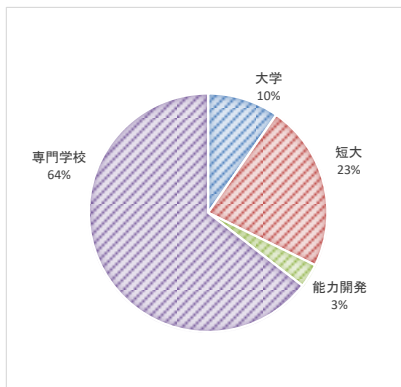

令和3年3月卒業生徒 就職・進学状況

進路指導課

令和4年3月15日 現在

		農芸科学		機械電気		情報処理		食物文化		計	
在籍数		16		40		16		21		93	
		男 10	女 6	男 38	女 2	男 8	女 8	男 6	女 15	男 62	女 31
就職	希望者数	11		36		5		10		62	
		9	2	35	1	3	2	2	8	49	13
	管内	7		15		3		3		28	
		7		15		3			3	25	3
	県内	1		8		1		2		12	
		1		7	1		1	1	1	9	3
	県外	1		12				3		16	
			1	12					3	12	4
	自営・縁故							1		1	
									1		1
公務員	2		1		1		1		5		
	1	1	1		1		1		3	2	
内定計	11		36		5		10		62		
	9	2	35	1	3	2	2	8	49	13	
未定者											
進学	希望者数	5		4		11		11		31	
		1	4	3	1	5	6	4	7	13	18
	大学			1		1		1		3	
				1			1		1	1	2
	短大					3		4		7	
						2	1		4	2	5
	能力開発校等	1								1	
	1								1		
専門学校	4		3		7		6		20		
	4	4	2	1	3	4	4	2	9	11	
合格計	5		4		11		11		31		
	1	4	3	1	5	6	4	7	13	18	
未定者											
未定者合計											

【進学割合】