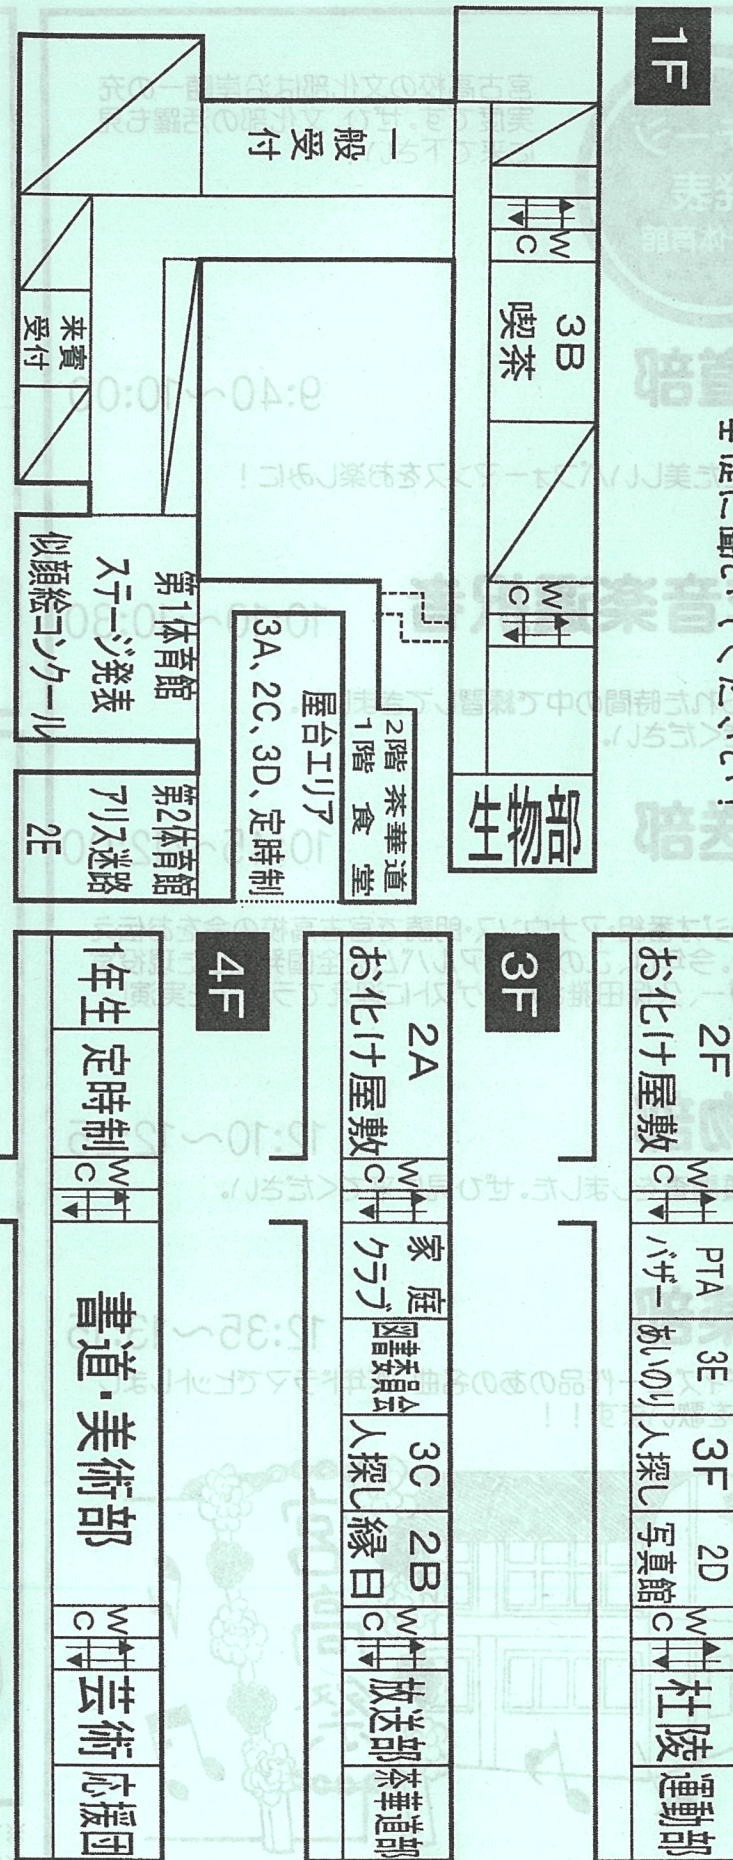

平成29年度

宮高祭

～架ける～

パレード
8月25日(金)
14:00～15:30
一般公開
8月27日(日)
9:00～15:00

 岩手県立宮古高等学校

〒027-0052 岩手県宮古市宮町2-1-1
TEL:0193-62-1812 FAX:0193-62-2544

会場案内図

送ってしまった時は
生徒に聞いてください！

0階
1階
2階
3階
4階

理科講義室 喫茶店 (3B)
愛をこめて作ります♡ 来てね!!
中庭 屋台 (3A)
早い!安い!うまい!中庭へGO!
中庭 屋台 (2C)
気軽におこし下さい (ピース)
中庭 屋台 (3D)
あなたを冷やしにきました♡
中庭 お好み焼き (定時制)
毎年恒例のお好み焼き 是非買いに来てください!!
第二体育館 不思議の国のアリス 迷路&劇 (2E)
あなたもアリスとなって冒険しませんか??
生物室 生物部展示
金魚すくい、クイズ、スライム、etc...

3A教室 運動部展示
栄光の軌跡～感謝を心に～
3B教室 活動報告・バザー・花苗配布 (杜陵高校)
日曜日に会いましょう。
3C教室 写真館 (2D)
写真を撮ってから帰ろう～奇跡の1枚を～
3D教室 人探し (3F)
キミは3-Fを探せるか!?
3E教室 あいのり (3E)
あなたのラッキーナンバーは何ですか?
3F教室 バザー (母親委員会)
バザーを開催します。ぜひお越しください。
社会科教室 お化け屋敷 (2F)
まきて帰しませんか