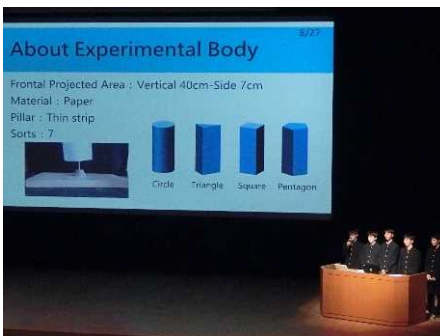

また、2年生で普通科に進んでも、大学での研修や大学教授による特別講義など、特色ある行事に参加することができ、将来を考える素晴らしい機会となっています。

ベーシック・ラボラトリ

小学校への出前授業

普通科課題研究中間発表会

海外研修(カリフォルニアサイエンスセンター)

筑波研修 (KEK)

2年生から理数科に進むと

SSH主対象生徒として、より多くの事業に参加できます。最先端研究を行っている研究者の講義や実習、研究機関での宿泊研修、課題研究とその成果を日本語や英語で発表し論文にまとめる活動などを通して、探究心、論理的思考力、創造力、語学力などをさらに高めることができます。