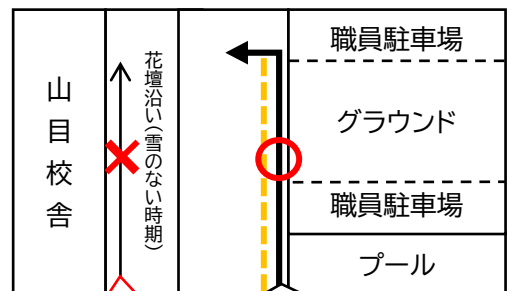

冬季
通行不可

車に注意しながら送り迎えをお願いします。