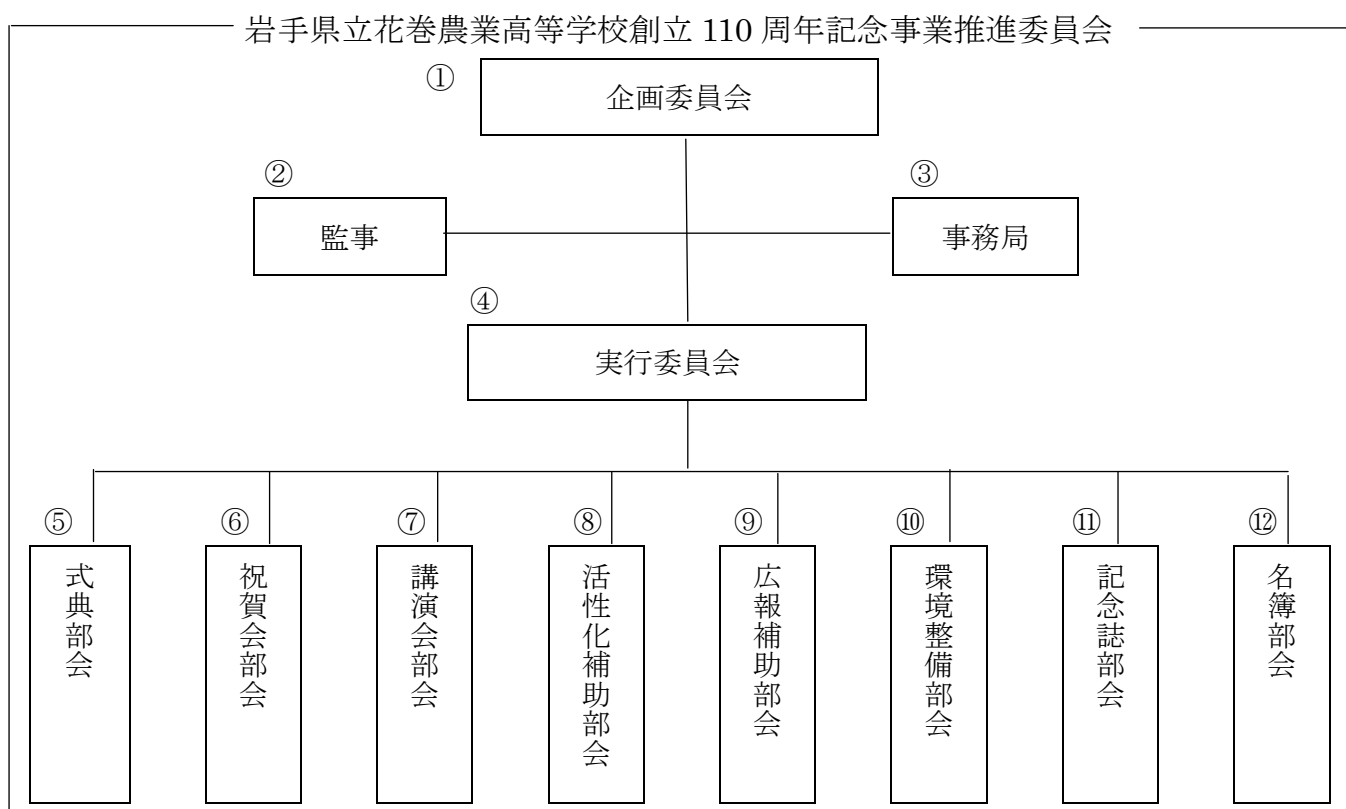

<組織図>

①企画委員会 同窓会長、PTA会長、校長、同窓会副会長、PTA副会長、副校長、事務長、同窓会事務局長、PTA事務局長

②監 事 同窓会監事、PTA監査委員

③事 務 局 学校総務部

④実行委員会 企画委員、各部会長、事務局

⑤式典部会 同窓会理事3名、PTA理事3名、学校教務部、学校農場部

⑥祝賀会部会 同窓会理事3名、PTA母親委員3名、学校進路指導部

⑦講演会部会 同窓会理事3名、PTA理事・研修広報委員3名、学校生徒指導部

⑧活性化補助部会 同窓会理事3名、PTA健全育成委員3名、学校農場部、学校生徒指導部

⑨広報補助部会 同窓会理事3名、PTA母親委員3名、学校保健・教育相談部

⑩境整備部会 同窓会理事3名、PTA環境整備委員3名、学校総務部

⑪記念誌部会 同窓会理事3名、PTA研修広報委員3名、学校図書・視聴覚部

⑫名簿部会 同窓会理事3～4名、同窓会事務局

※各部会に企画委員1～2名が助言者として加わる。