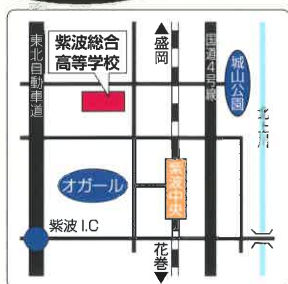

〈管内〉って？

紫

しわそうの場合は、
紫波町をベースに、
矢巾や盛岡あたりかな

地元就職する人も多いだね！

※専門学校への進学や県内・県外への就職等、
もっと知りたい人は、HPへ。
裏表紙にQRコードもあります

与えられ

部活動

紫

実習・実験

しわそうの 求める生徒

- 1 岩手だいあき！
紫波だいあき！
- 2 チャレンジャー！
- 3 好奇心旺盛！
- 4 他者に寄り添う

みんなで体験入学へ行こう！

しわそうのこと、
もっと
知りたい！

詳細はWEBで！

本校所在地

校舎

農場

note

しわそう

検索

岩手県立紫波総合高等学校

〒028-3305 岩手県紫波郡紫波町日詰字朝日田1番地

Tel 019-672-3690・3691 fax 019-672-2647

URL <http://www2.iwate-ed.jp/shw-h/>