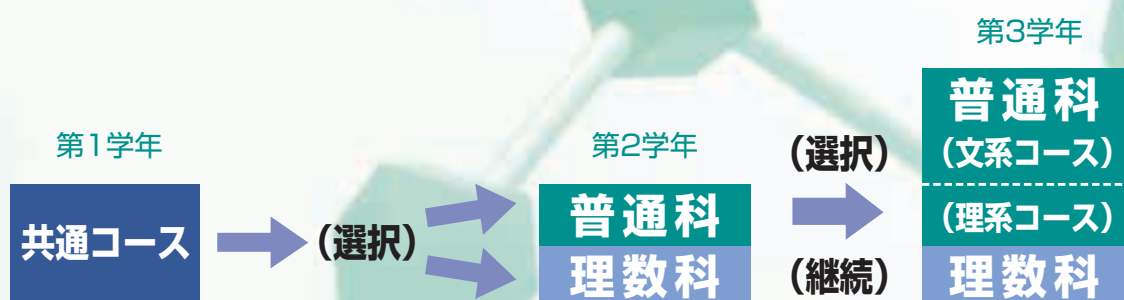

## はじめに

本校は、明治13年(1880年)、公立岩手中学校として創設され、令和2年で創立140周年を迎えました。普通科と理数科を設置する男女共学の全日制高校で、「時代の先駆者として、社会に広く貢献する人間の育成」を教育目標に掲げ、「文武両道」の校風のもと、学習活動・部活動・生徒会活動・学校行事・校外活動に熱心に取り組んでいます。これまで、33,261名が卒業し、国内外で活躍しています。

本校理数科は、昭和44年(1969年)に設置されました。これまで2,030名が卒業し、研究者や技術者、医師として、各分野で活躍しています。将来、自然科学の分野を志望する、意欲的で向上心のある、心身ともに健康な生徒を求めています。

## 理数科への進学について

普通科・理数科は「くくり募集」のため、進路選択は次のようになります。