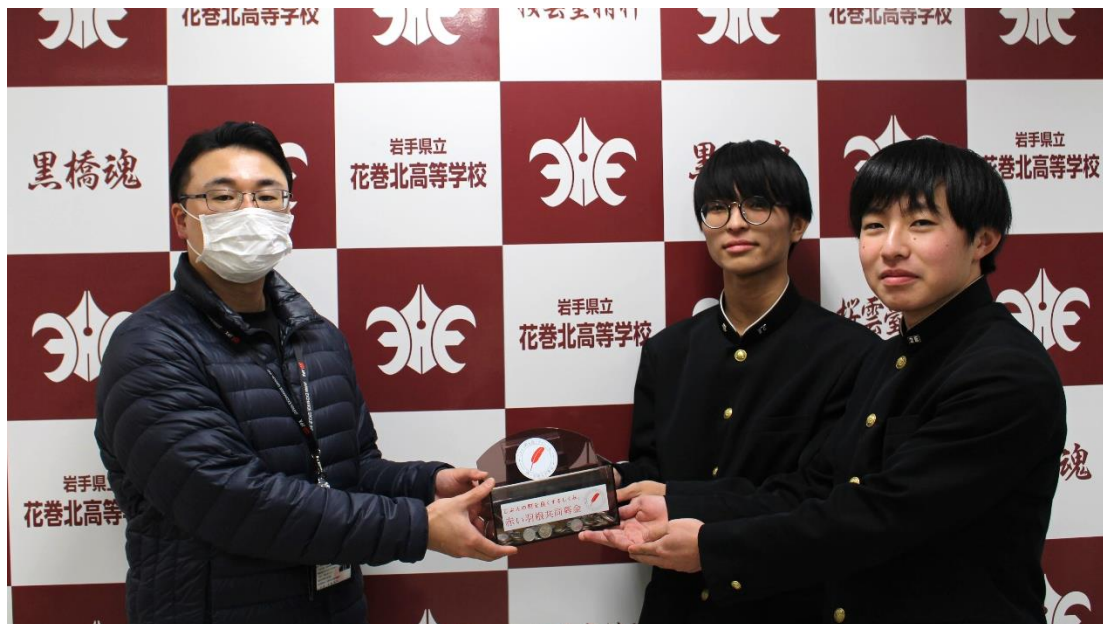

生徒会募金活動

～生徒会執行部の呼びかけで募金活動を実施しました～

○令和5年度赤い羽根共同募金

昨年末に募金活動に取り組み、花巻市社会福祉協議会様へお渡ししました。

○令和6年能登半島地震災害義援金

1月11日～16日まで募金活動を行い、石川県へ寄付しました。