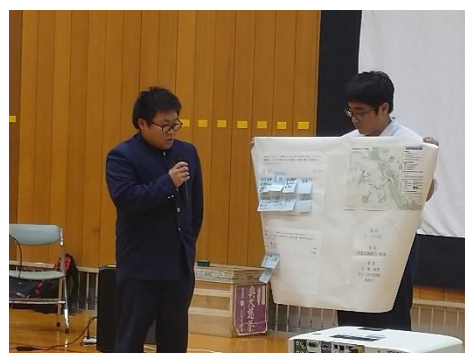

令和5年度 花高祭

「新」
～俺たちの青春魂～

日時
2023年11月3日(金・祝)

受付 8:55～
参観 9:10～15:30

場所
花泉高校
発表の部: 第一体育館
展示の部: 多目的ホール

11:30～13:00
祝賀行事: 公宴会
会場: 吉本市

一年一度の祭典

次第

午前の部
・開会式
・表彰式
・音楽発表

午後の部
・文化祭のスタート
・生徒会発表
・生徒会旗
・保護者発表

特別イベント
・協賛企業による特別展示
・特別授業
・特別発表

その他
・協賛企業による特別展示
・特別授業
・特別発表

注意事項
・本校は指定校制下で、指定校以外の生徒は入場できません。指定校以外の生徒は入場できません。
・指定校以外の生徒は入場できません。
・指定校以外の生徒は入場できません。

○第一体育館でのステージ発表

9:10～開会行事(進行:生徒会執行部)
9:20～9:50 1学年発表
9:50～10:20 2学年発表
休憩 5分間
10:25～10:45 3学年発表
10:45～10:52 進路活動発表
10:52～10:57 インターアクト委員会発表
休憩・準備 10分間
11:07～11:22 音楽選抜生発表(ハンドベル演奏/合唱)
～教室移動～
11:30～13:00 昼食/展示鑑賞
13:00～13:10 体育館移動
13:10～14:00 クラス対抗ダンスバトル 体育科
14:00～15:20 生徒会企画(イントロクイズ/仮装コンテスト)
15:20～15:30 閉会式(その後公開終了)

防災教室

11月9日(木)防災教室が行われました。盛岡地方気象台から4名の講師の方をお招きし、大雨災害を想定したワークショップを実施しました。この花泉地域をモデルに災害発生時にどのようなことが想定されるか、真剣に考えたり話し合ったりしました。

アスリート派遣による 体育授業

11月20日(月)アスリート派遣による体育授業が実施されました。本校にソフトボール元日本代表で北京五輪金メダリストの三科真澄さんをお迎えし、本校の1年生を対象に、ソフトボールの実技指導のほか、競技を通じて得た様々な経験に基づいた講義を行っていただきました。